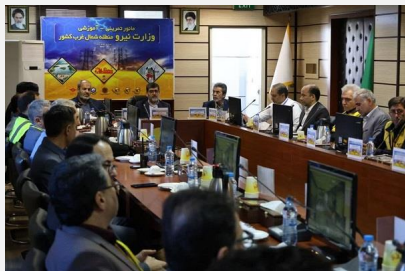

آغاز رزمایش تمرینی - آموزشی سطح يك منطقه شمال غرب کشور در تبریز

رزمایش تمرینی - آموزشی سطح يك منطقه شمال غرب کشور با حضور سرپرست استانداری آذربایجان شرقی و مدیر کل مدیریت بحران و پدافند غیر عامل وزارت نیرو آغاز شد.

این رزمایش با فرض وقوع زلزله ۶ و نیم ریشتری در تبریز برگزار شد

مانور تمرینی - آموزشی وزارت نیرو در منطقه شمالغرب کشور با سناریو از پیش تدوین شده و فرض وقوع زلزله ۶ و نیم ریشتری ساعت ۳۰ دقیقه بامداد در تبریز، برگزار شد.

طی این مانور، تیم های عملیاتی داوطلب و واکنش سریع به مناطق انتقال و در مرحله اول، برق و آب موقت مناطق تامین شد.

گروه های عملیاتی در تلاش برای تامین برق و آب مناطق زلزله زده هستند تا عملیات بازسازی مناطق آسیب دیده انجام شود.